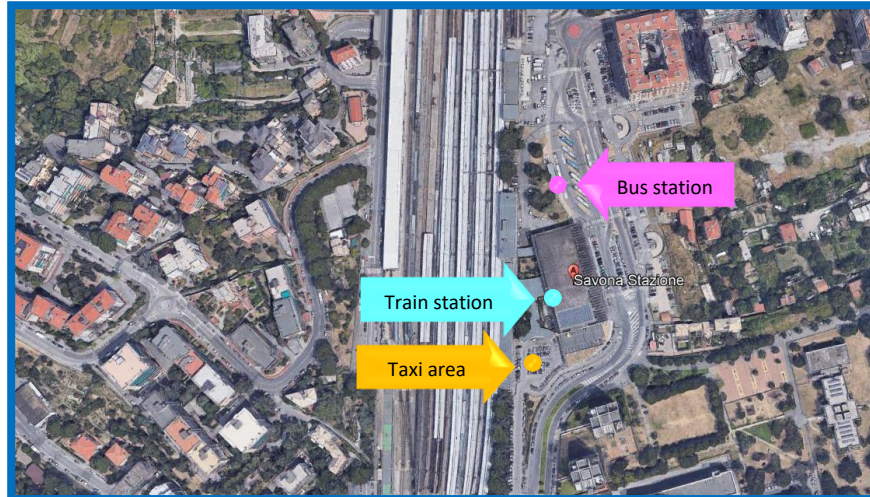

How to reach Savona Campus from Savona train station

Come raggiungere il Campus di Savona dalla stazione ferroviaria

Taxi

The taxi area is beside the train station. Taxi can be booked by calling the number 019 808080.

L'area di sosta dei taxi si trova nei pressi della stazione di Savona. I taxi possono essere prenotati al numero 019 808080.

Bus

The bus station is outside the train station, in Aldo Moro square. The buses to University or Legino (Savona city quarter where the Campus is located) are the n° 4, n° 4/ or n° 1, n° 1/.

La fermata del bus è al di fuori della stazione ferroviaria, Piazza Aldo Moro. I bus che si dirigono all'Università o al quartiere di Legino, dove si trova il Campus, hanno i numeri 4, 4/ o 1, 1/.

The bus stop of lines 4 and 4/ is outside the Campus, while that of line 1 or 1/ is near the football stadium.

Bus

The bus stop of lines 4 and 4/ to Savona train station is outside the Campus, while that of line 1 or 1/ is on the main road of Legino quarter, Via Aurelia, about 500 m to the south of the Campus.

La fermata delle linee 4 e 4/ si trova nei pressi dell'entrata principale del Campus, mentre quella del 1 o 1/ situata nel quartiere di Legino sulla Via Aurelia, circa 500 m a sud del Campus.