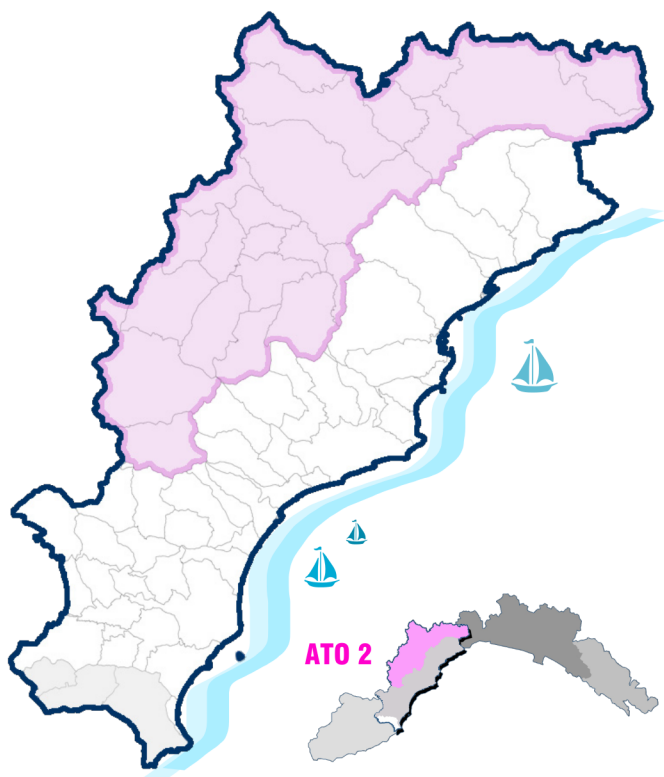

PROVINCIA
DI SAVONA

La Presidenza della Provincia di Savona e i Sindaci dei Comuni dell'ATO Centro Ovest 2

ATO Centro Ovest 2

Comprende tutti i comuni gravitanti sul versante padano

**Altare Bardineto Bormida
Cairo Montenotte Calizzano
Carcare Cengio Cosseria
Dego Giusvalla Mallare
Massimino Millesimo Mioglia
Murialdo Osiglia Pallare
Piana Crixia Plodio
Pontinvrea Roccavignale
Sassello Urbe**