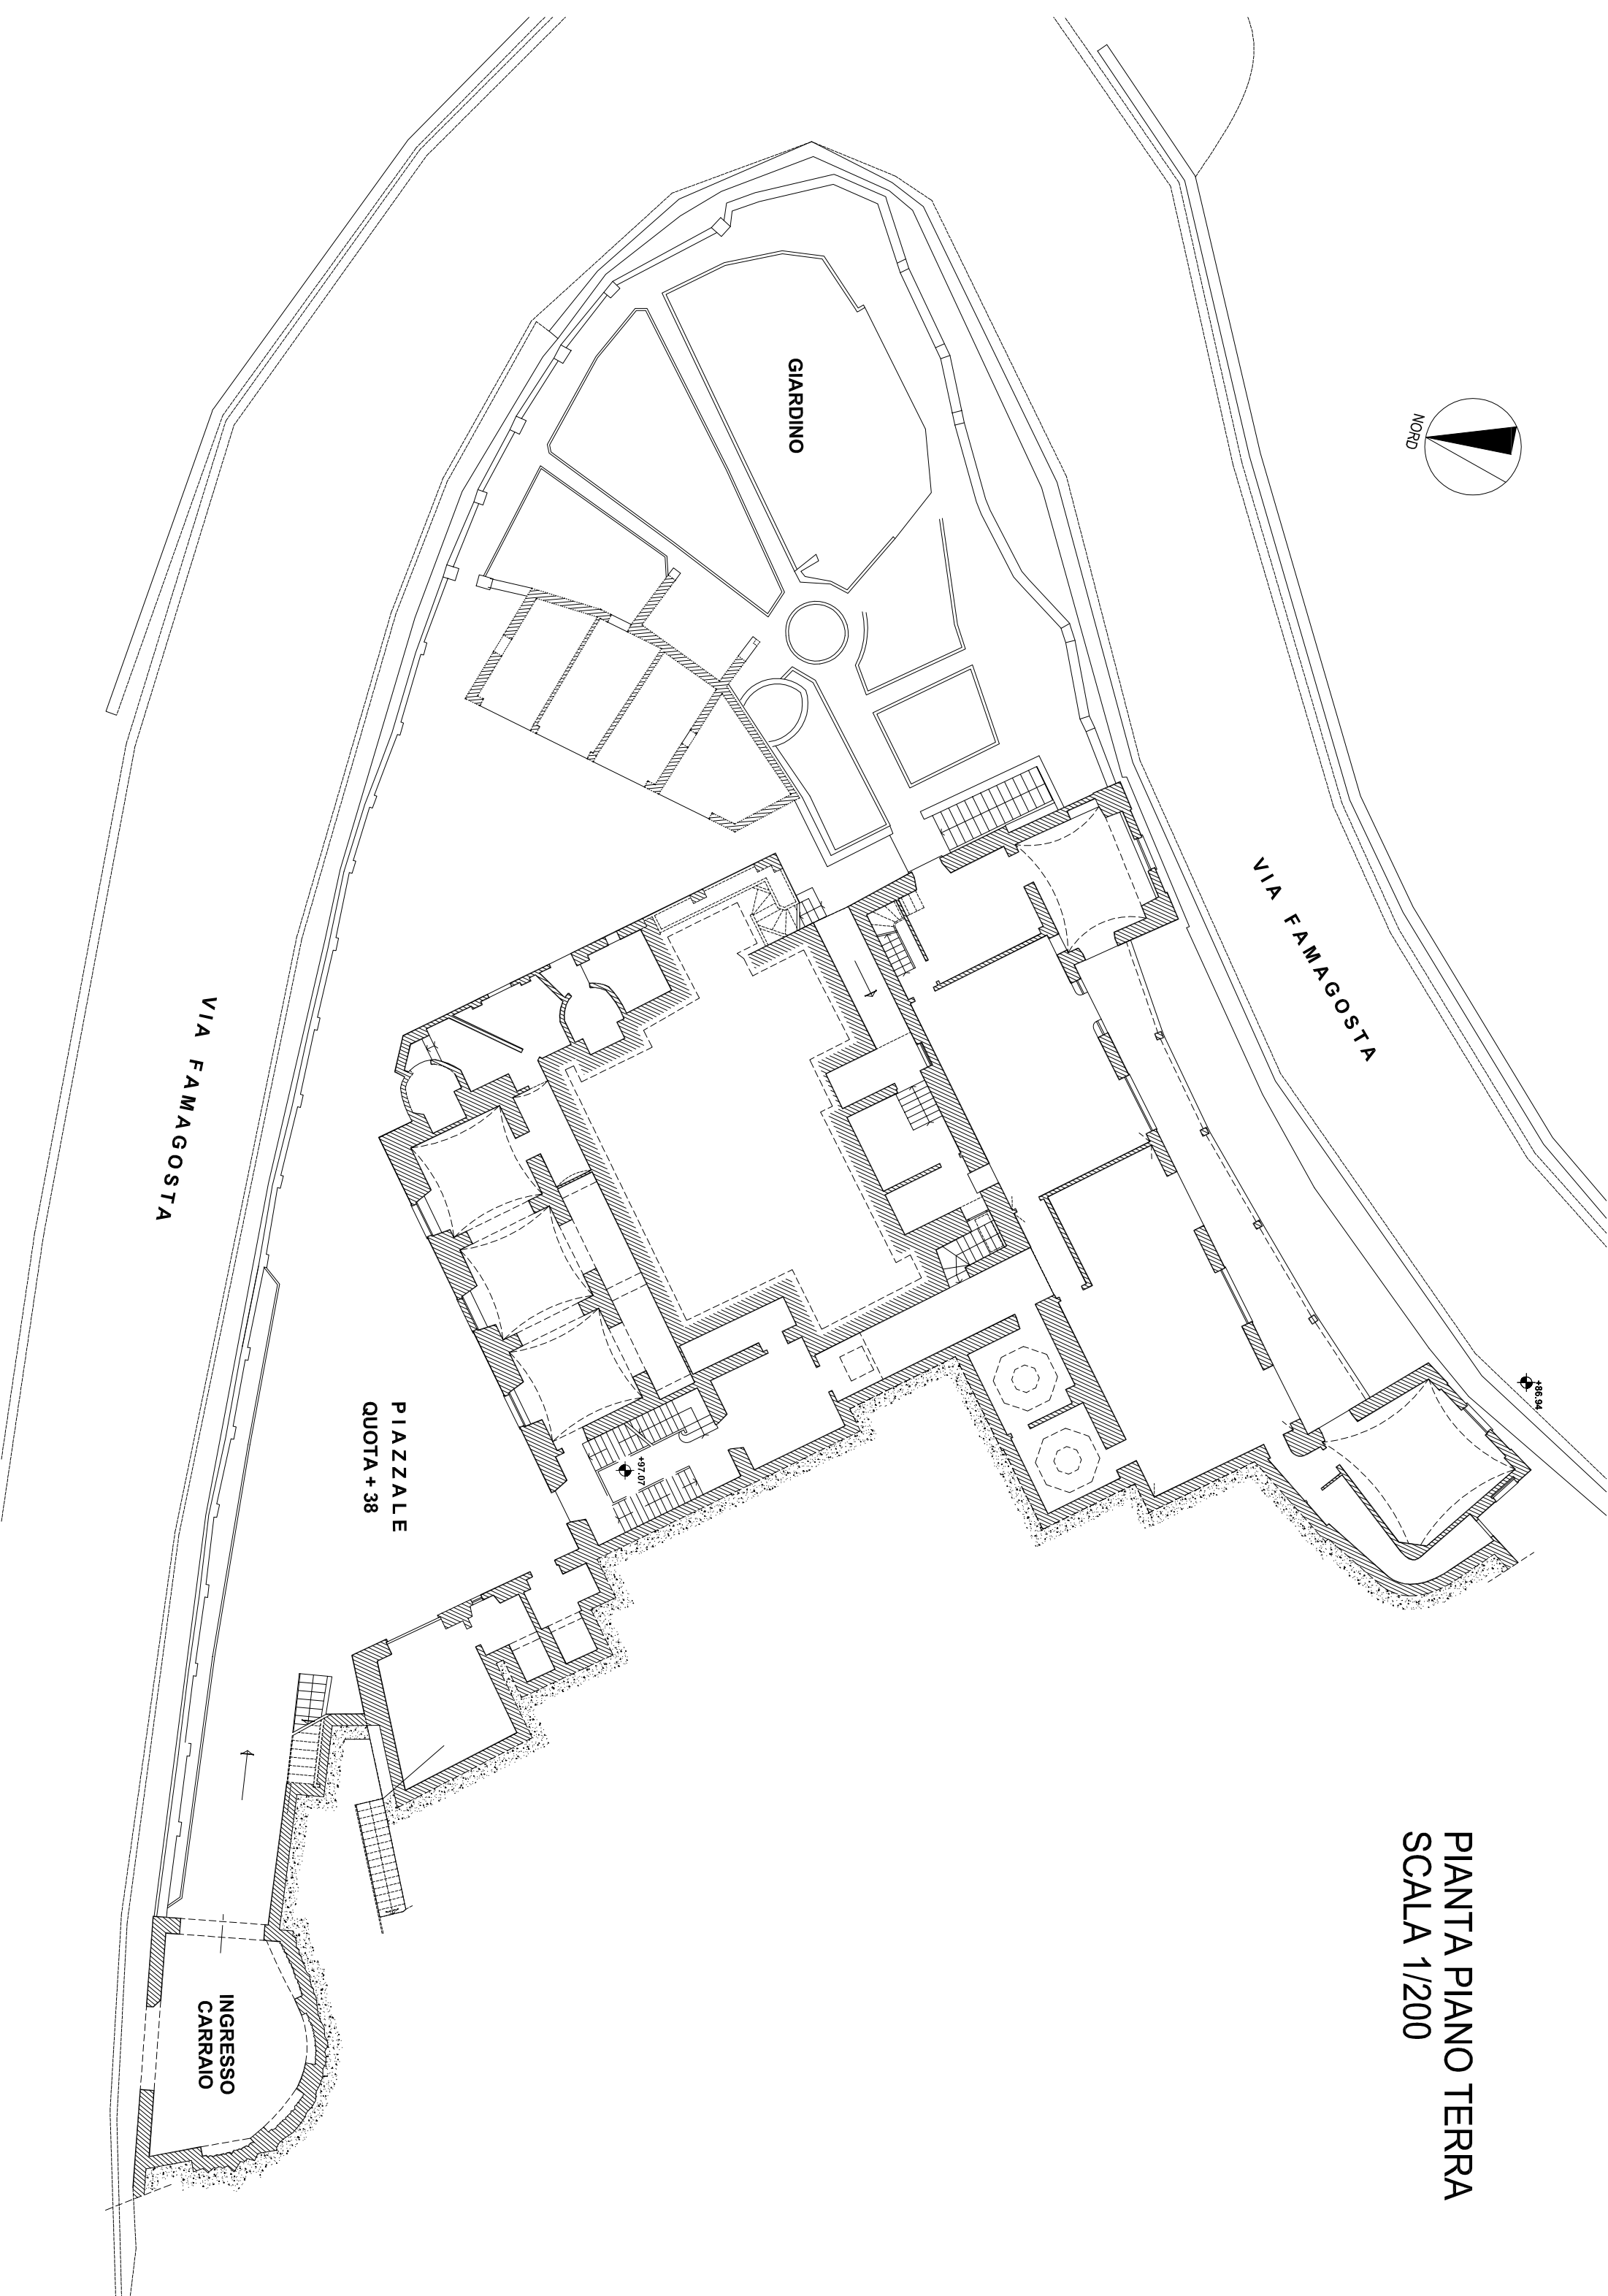

PIANTA PIANO TERRA
SCALA 1/200

GIARDINO

VIA FAMAGOSTA

VIA FAMAGOSTA

PIAZZALE
QUOTA + 38

INGRESSO
CARRAIO

497.00

486.94