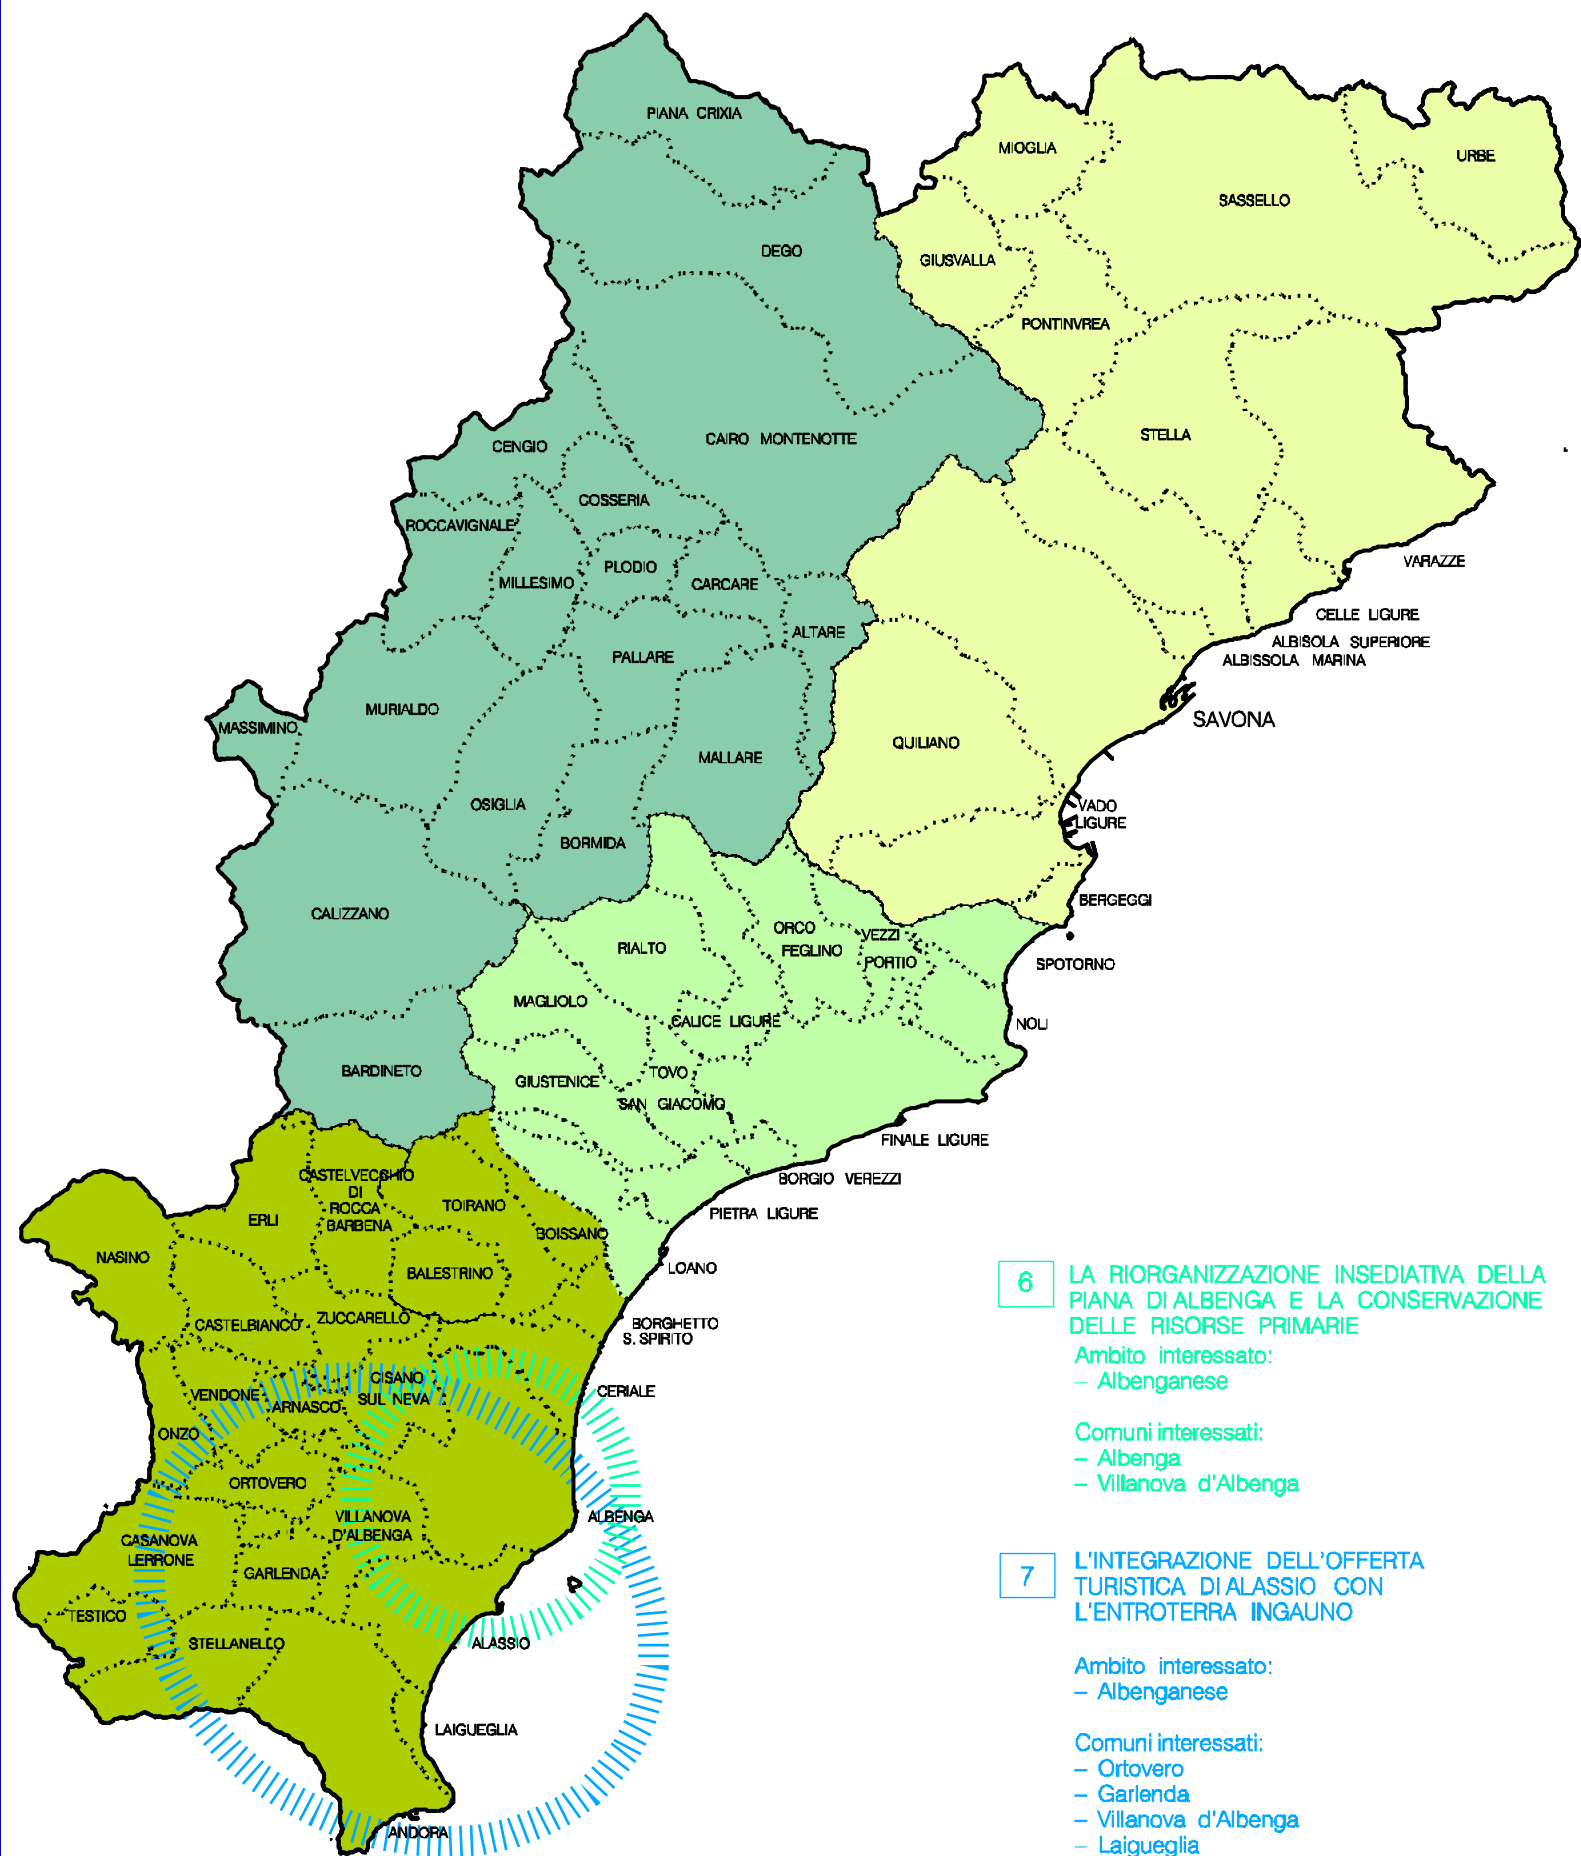

# LA GEOGRAFIA DEGLI OBIETTIVI PIANIFICATORI PROVINCIALI

**6 LA RIORGANIZZAZIONE INSEDIATIVA DELLA PIANA DI ALBENGA E LA CONSERVAZIONE DELLE RISORSE PRIMARIE**

Ambito interessato:  
- Albenganese

Comuni interessati:  
- Albenga  
- Villanova d'Albenga

**7 L'INTEGRAZIONE DELL'OFFERTA TURISTICA DI ALASSIO CON L'ENTROTERRA INGAUNO**

Ambito interessato:  
- Albenganese

Comuni interessati:  
- Ortovero  
- Garlenda  
- Villanova d'Albenga  
- Laigueglia  
- Alassio  
- Andora