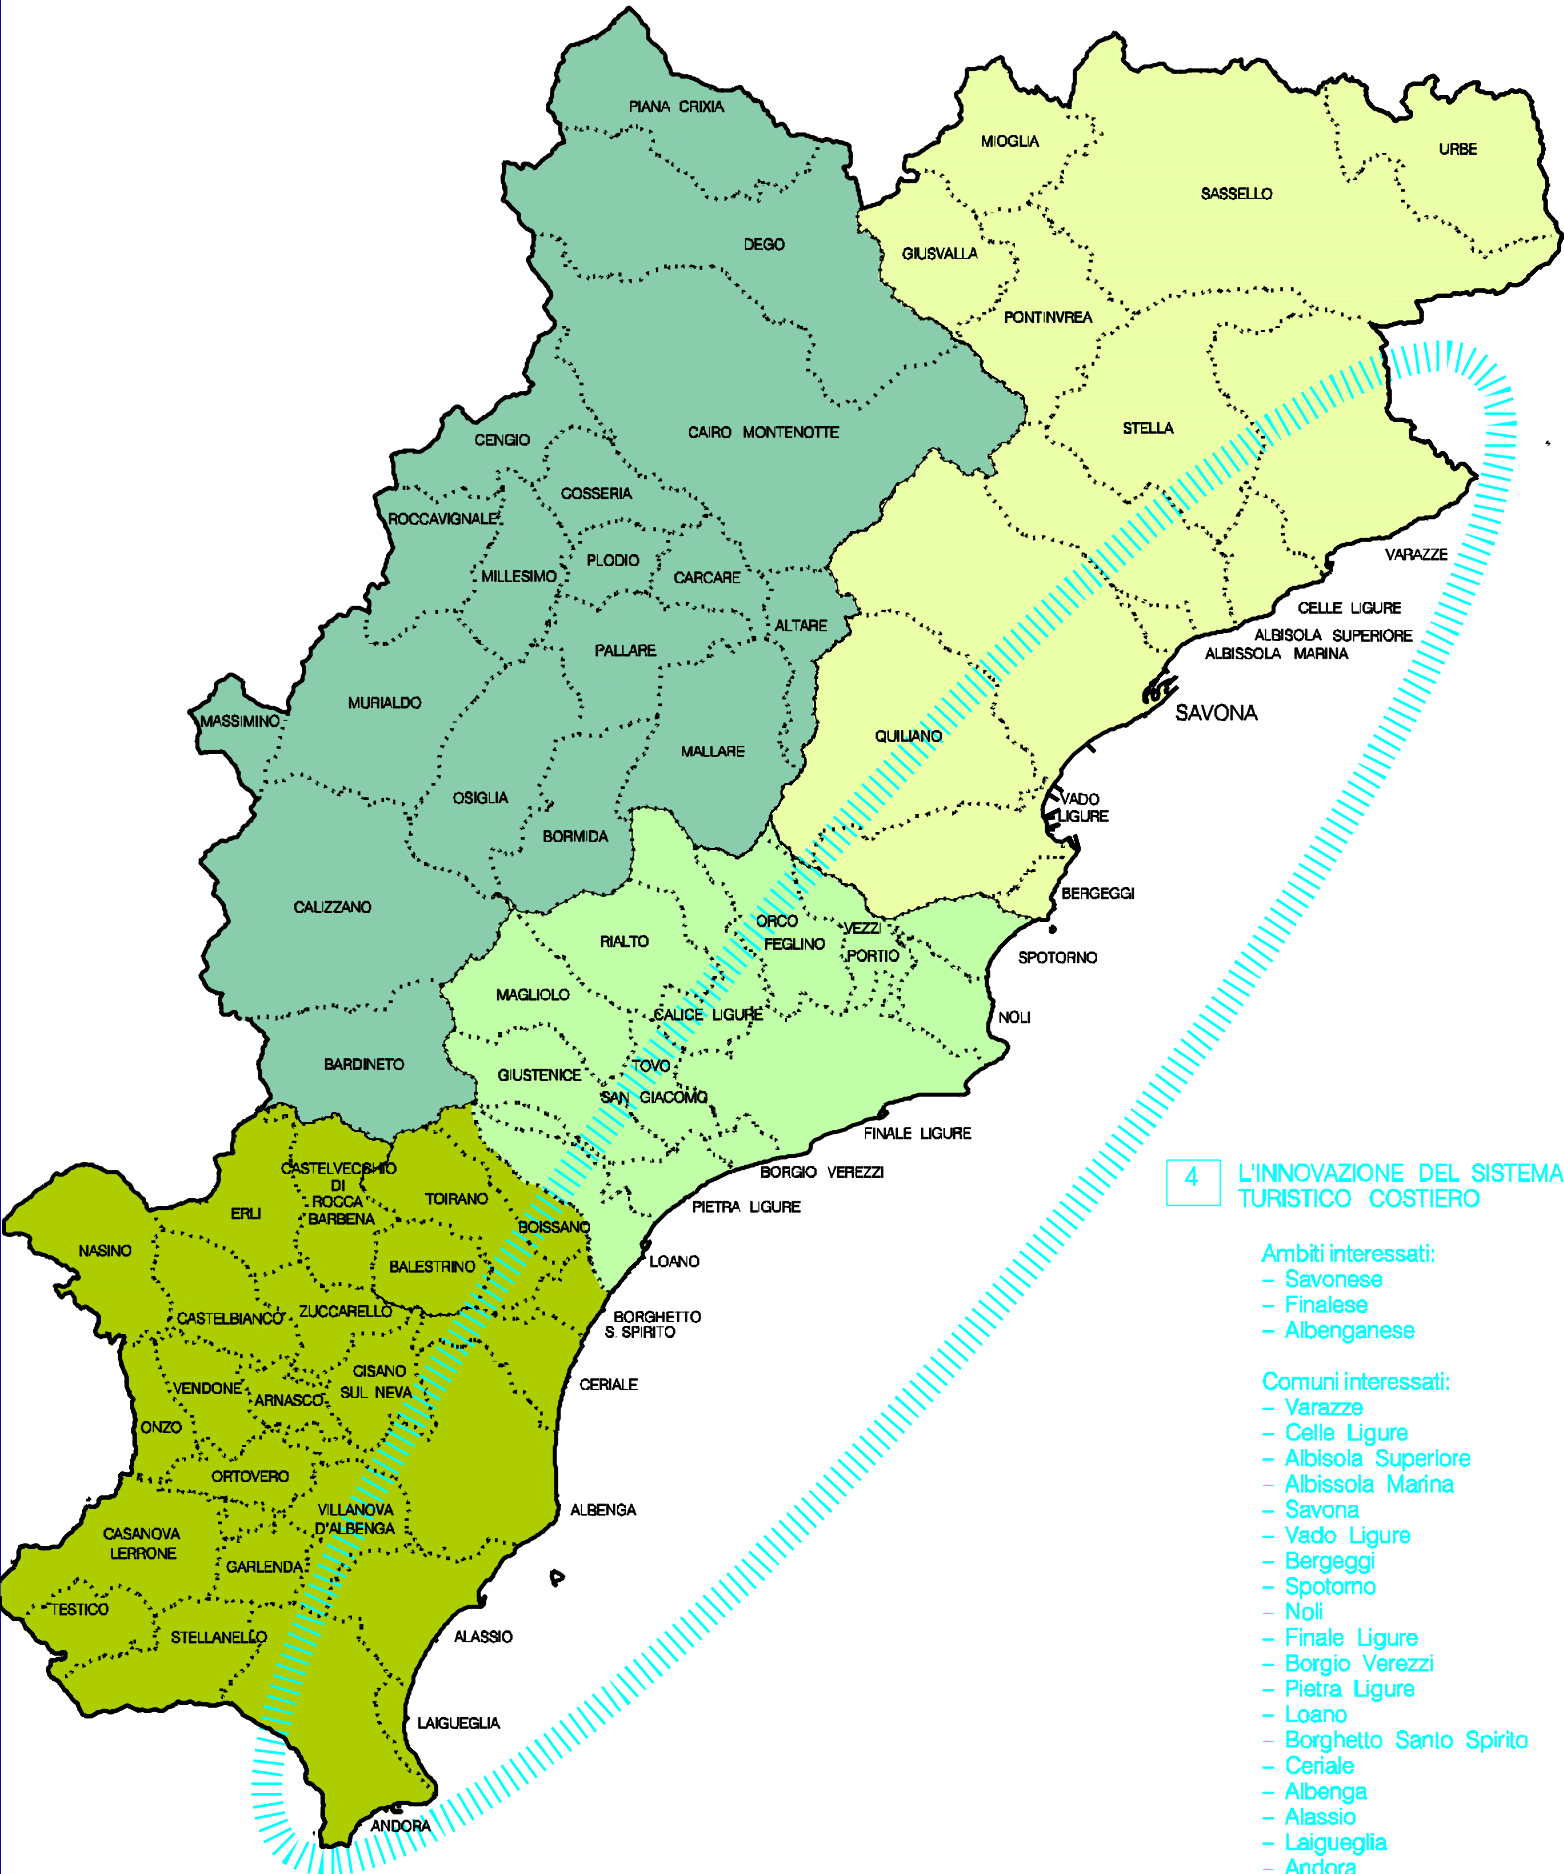

# LA GEOGRAFIA DEGLI OBIETTIVI PIANIFICATORI PROVINCIALI

## 4 L'INNOVAZIONE DEL SISTEMA TURISTICO COSTIERO

Ambiti interessati:

- Savonese
- Finalese
- Albengnese

Comuni interessati:

- Varazze
- Celle Ligure
- Albisola Superiore
- Albisola Marina
- Savona
- Vado Ligure
- Bergeggi
- Spotorno
- Noli
- Finale Ligure
- Borgio Verezzi
- Pietra Ligure
- Loano
- Borghetto Santo Spirito
- Ceriale
- Albenga
- Alassio
- Laigueglia
- Andora