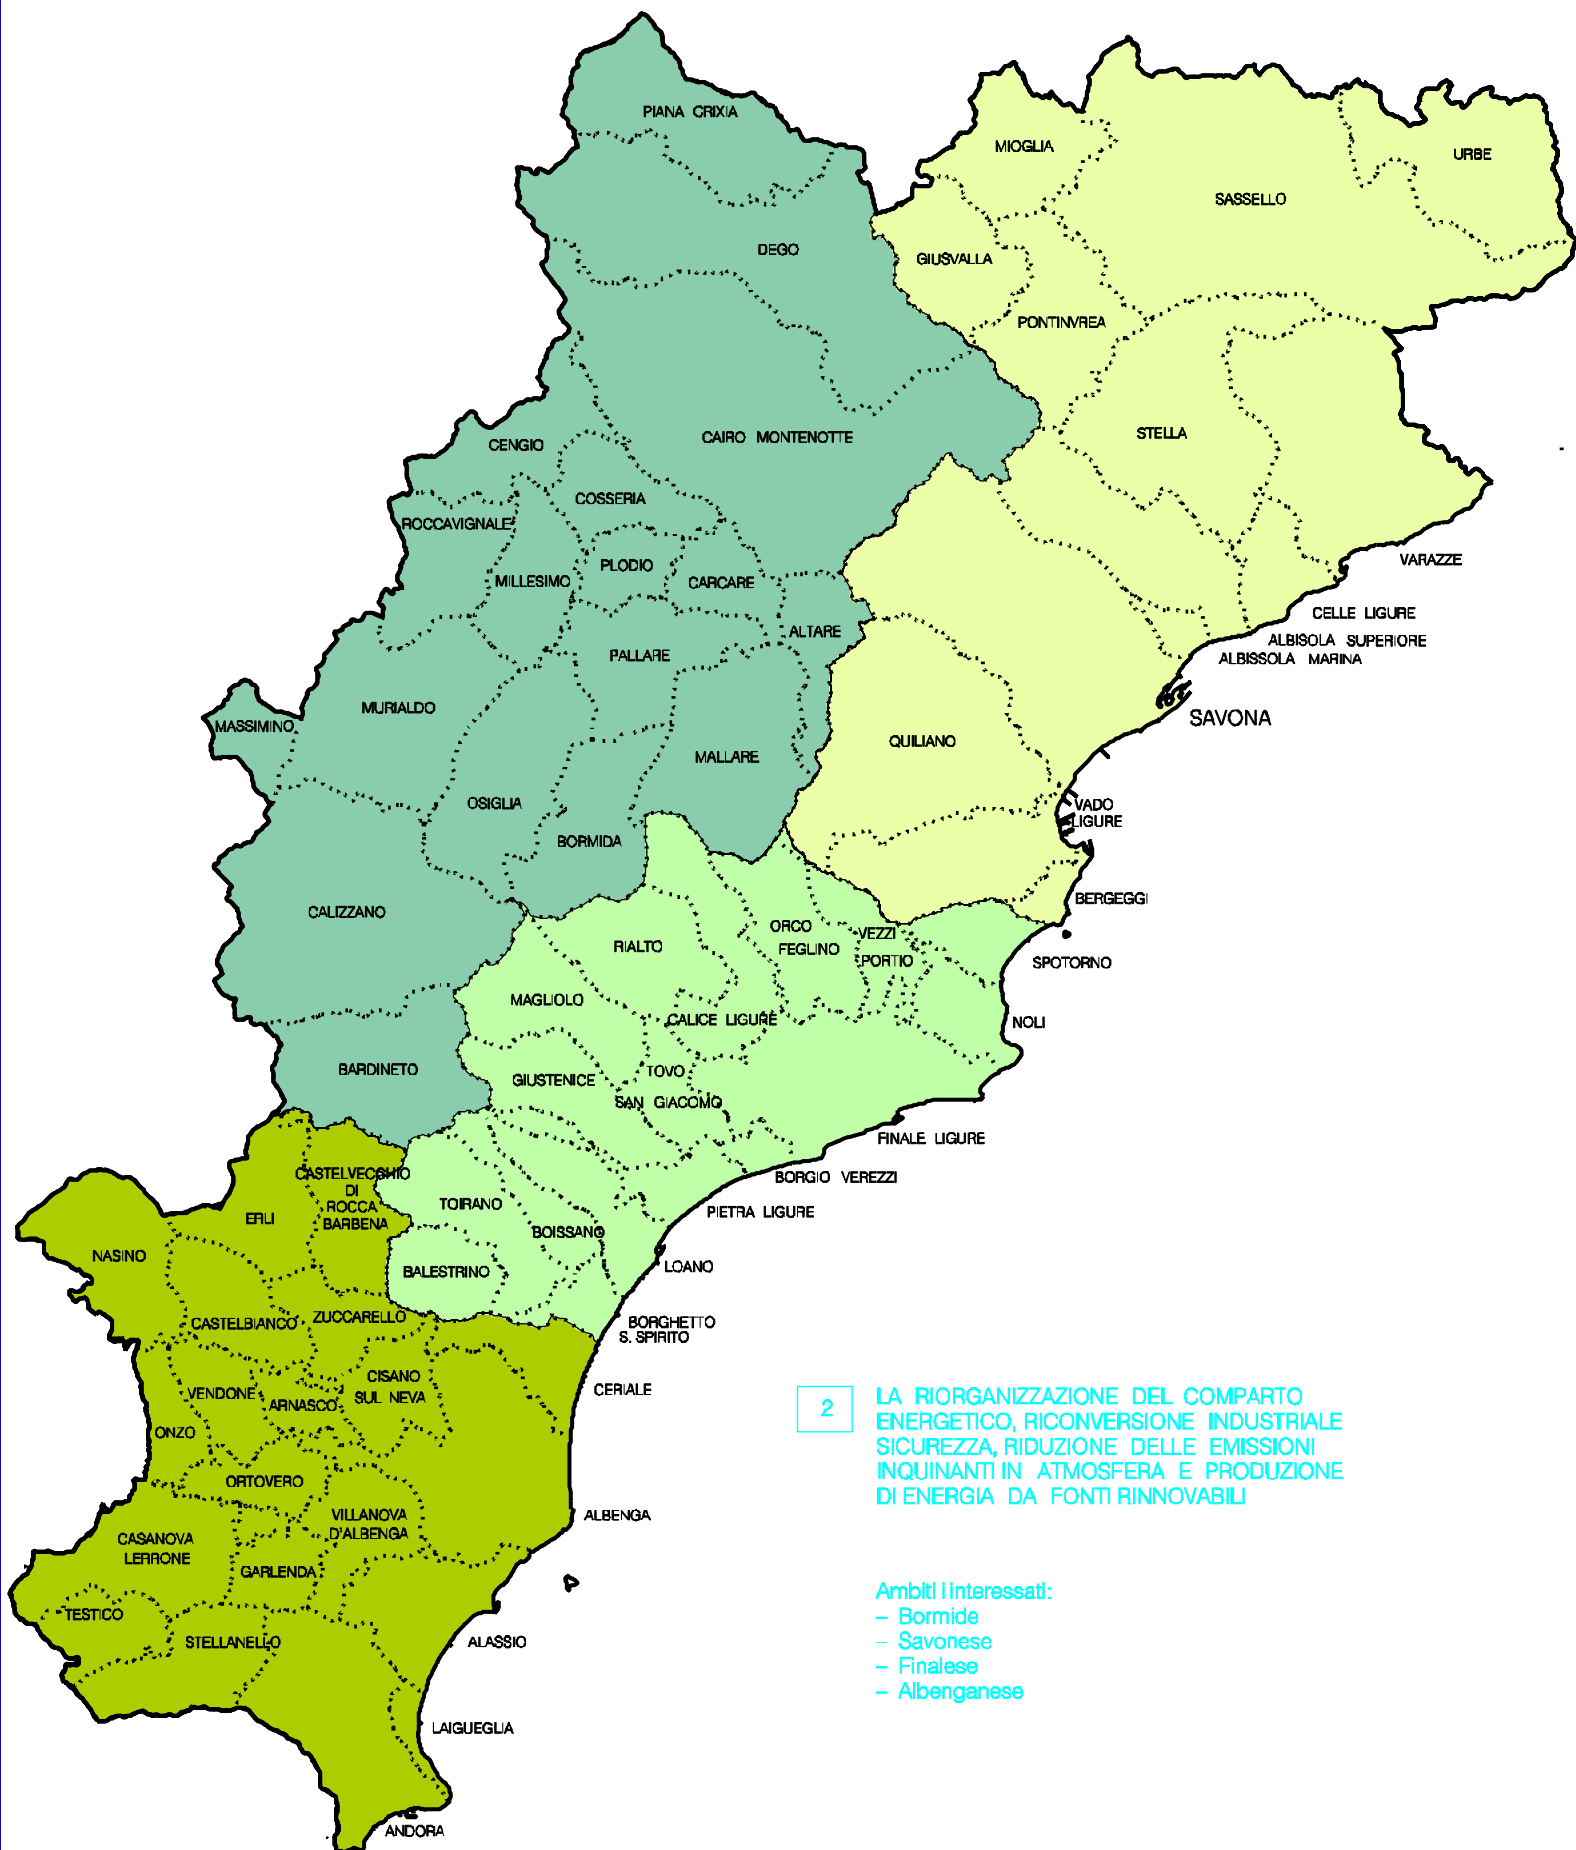

LA GEOGRAFIA DEGLI OBIETTIVI PIANIFICATORI PROVINCIALI

2 LA RIORGANIZZAZIONE DEL COMPARTO ENERGETICO, RICONVERSIONE INDUSTRIALE SICUREZZA, RIDUZIONE DELLE EMISSIONI INQUINANTI IN ATMOSFERA E PRODUZIONE DI ENERGIA DA FONTI RINNOVABILI

- Ambiti Interessati:
- Bormide
 - Savonese
 - Finalese
 - Albenganese